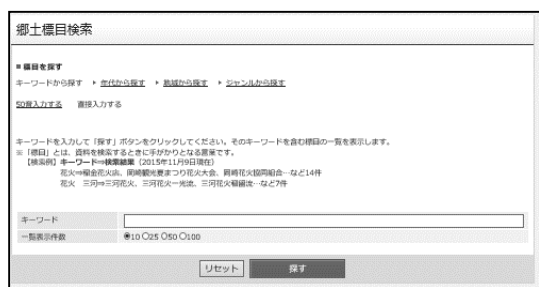

② 郷土標目検索で調べる

岡崎に関する資料を紹介しています。調べたい事からを検索・選択すると、その人物についての簡単な説明と関連のある資料の一覧を見ることができます。