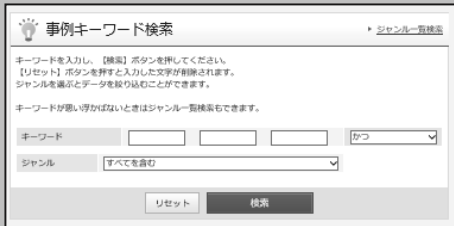

② 郷土標目検索で調べる

岡崎に関する資料を紹介しています。調べたい事からを検索・選択すると、その人物についての簡単な説明と関連のある資料の一覧を見ることができます。

● 検索機（OPAC）からアクセス

「郷土標目検索」をクリック

● 図書館ホームページからアクセス

「岡崎を知る」

「郷土標目検索
について」

「検索は、「郷土標目検索」のページをご覧ください。（新しいウィンドウが開きます）」をクリック

③ レファレンス事例で調べる

過去に寄せられたレファレンス（調べもの）事例を検索できます。

岡崎市立図書館 レファレンス事例紹介

岡崎市立中央図書館の事例が
キーワードとジャンルから探せます。

アクセス

図書館ホームページ
「資料をさがす」

「過去の相談内容から
資料をさがす」

国立国会図書館 レファレンス協同データベース